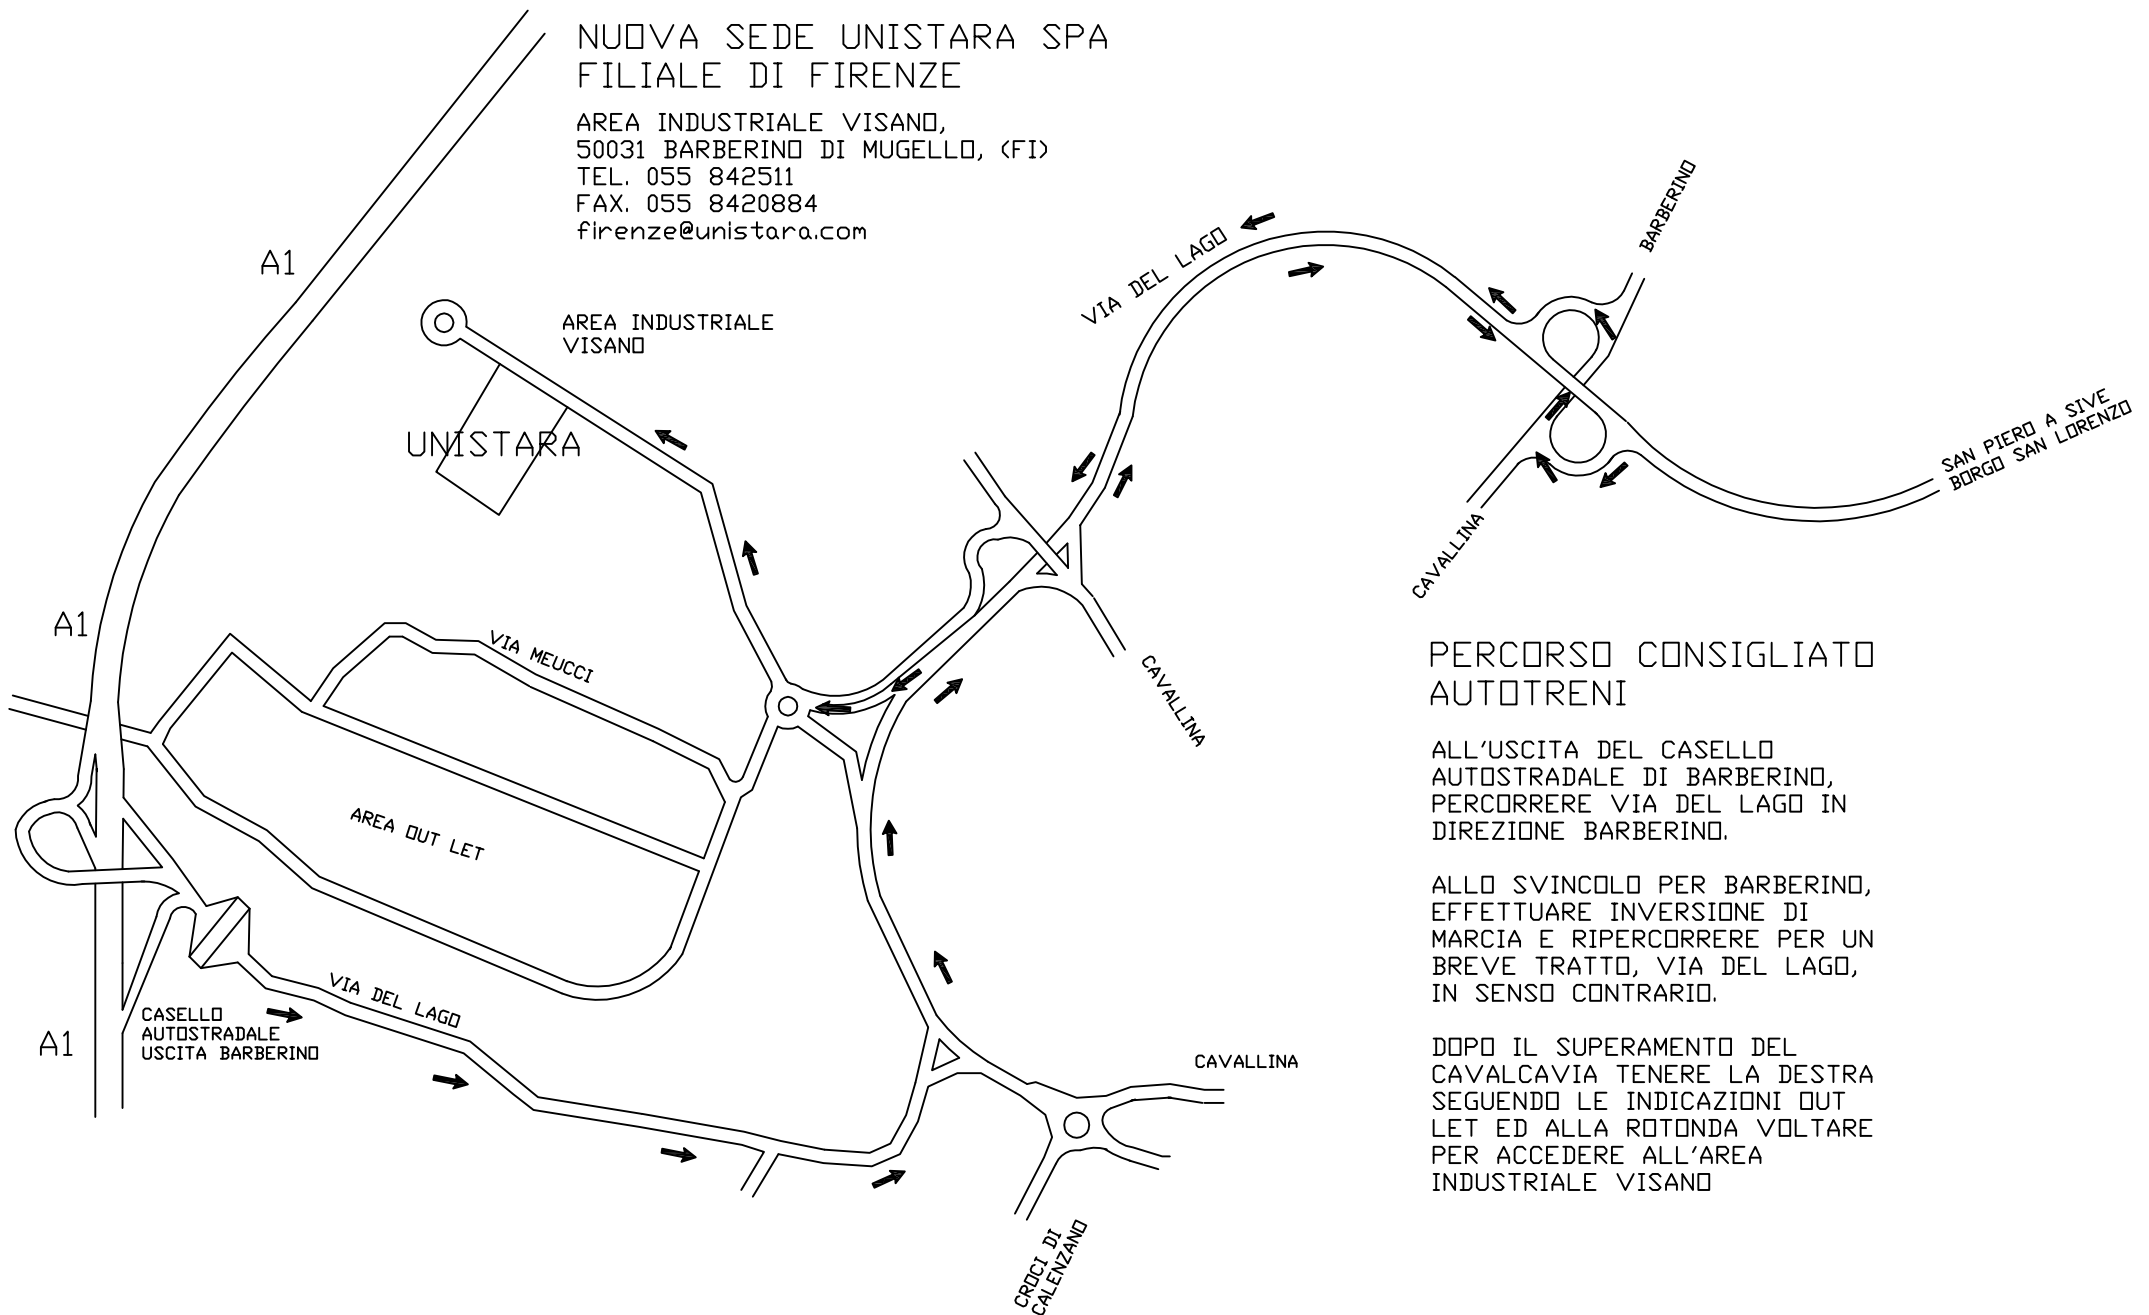

NUOVA SEDE UNISTARA SPA
FILIALE DI FIRENZE

AREA INDUSTRIALE VISANO,
50031 BARBERINO DI MUGELLO, (FI)
TEL. 055 842511
FAX. 055 8420884
firenze@unistara.com

PERCORSO CONSIGLIATO
AUTOTRENI

ALL'USCITA DEL CASELLO
AUTOSTRADALE DI BARBERINO,
PERCORRERE VIA DEL LAGO IN
DIREZIONE BARBERINO.

ALLO SVINCOLO PER BARBERINO,
EFFETTUARE INVERSIONE DI
MARCIA E RIPERCORRERE PER UN
BREVE TRATTO, VIA DEL LAGO,
IN SENSO CONTRARIO.

DOPO IL SUPERAMENTO DEL
CAVALCAVIA TENERE LA DESTRA
SEGUENDO LE INDICAZIONI OUT
LET ED ALLA ROTONDA VOLTARE
PER ACCEDERE ALL'AREA
INDUSTRIALE VISANO